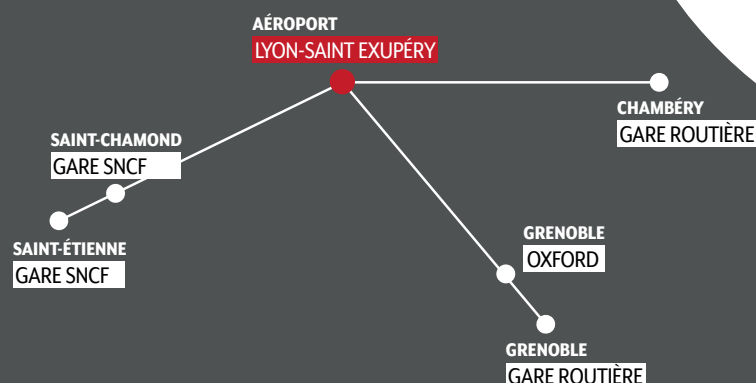

Horaires Navette aéroport

Airport Shuttle

TOILETTES

WIFI GRATUIT

SIÈGES CONFORTABLES
INCLINABLES

PRISES ÉLECTRIQUES
ET USB

Chambéry

GARE ROUTIÈRE

Aéroport

LYON-SAINT EXUPÉRY

Horaires à partir du 7 novembre 2022 au 16 décembre 2022

CHAMBÉRY Gare routière	LYON-SAINT EXUPÉRY Aéroport	JOURS DE CIRCULATION*
08:00	09:00	LMMJVSD
12:30	13:30	LMMJVSD

*Day of circulation : LMMJVSD / MTWTFSS (Monday, Tuesday, Wednesday, Thursday, Friday, Saturday and Sunday)

LYON-SAINT EXUPÉRY Aéroport	CHAMBÉRY Gare routière	JOURS DE CIRCULATION*
11:00	12:00	LMMJVSD
14:00	15:00	LMMJVSD

*Day of circulation : LMMJVSD / MTWTFSS (Monday, Tuesday, Wednesday, Thursday, Friday, Saturday and Sunday)

CARTE DE NOS LIGNES

INFORMATIONS ET ACHAT DE BILLETS

Sur internet www.flixbus.fr

Sur l'application mobile FLIXBUS

Aux bornes automatiques de l'aéroport - Lyon-Saint Exupéry

Gare routière

1 square Paul Vidal