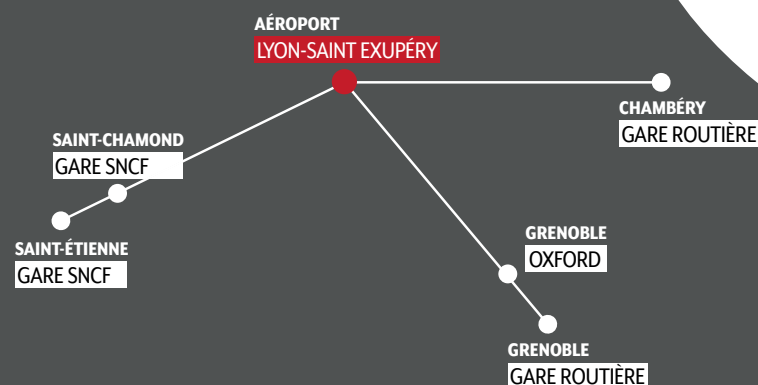

Aéroport

LYON-SAINT EXUPÉRY

Horaires à partir du 01 juillet 2021 :
Schedules from July 1, 2021

CHAMBÉRY Gare routière	LYON-SAINT EXUPÉRY Aéroport	JOURS DE CIRCULATION*
07:45	08:45	LMMJVSD
10:00	11:00	LMMJVSD
12:00	13:00	LMMJVSD
15:00	16:00	LMMJVSD

*Day of circulation : LMMJVSD / MTWTFSS (Monday, Tuesday, Wednesday, Thursday, Friday, Saturday and Sunday)

LYON-SAINT EXUPÉRY Aéroport	CHAMBÉRY Gare routière	JOURS DE CIRCULATION*
09:30	10:30	LMMJVSD
11:30	12:30	LMMJVSD
15:30	16:30	LMMJVSD
18:30	19:30	LMMJVSD

*Day of circulation : LMMJVSD / MTWTFSS (Monday, Tuesday, Wednesday, Thursday, Friday, Saturday and Sunday)

CARTE DE NOS LIGNES

INFORMATIONS ET ACHAT DE BILLETS

Sur internet www.flixbus.fr

Sur l'application mobile FLIXBUS